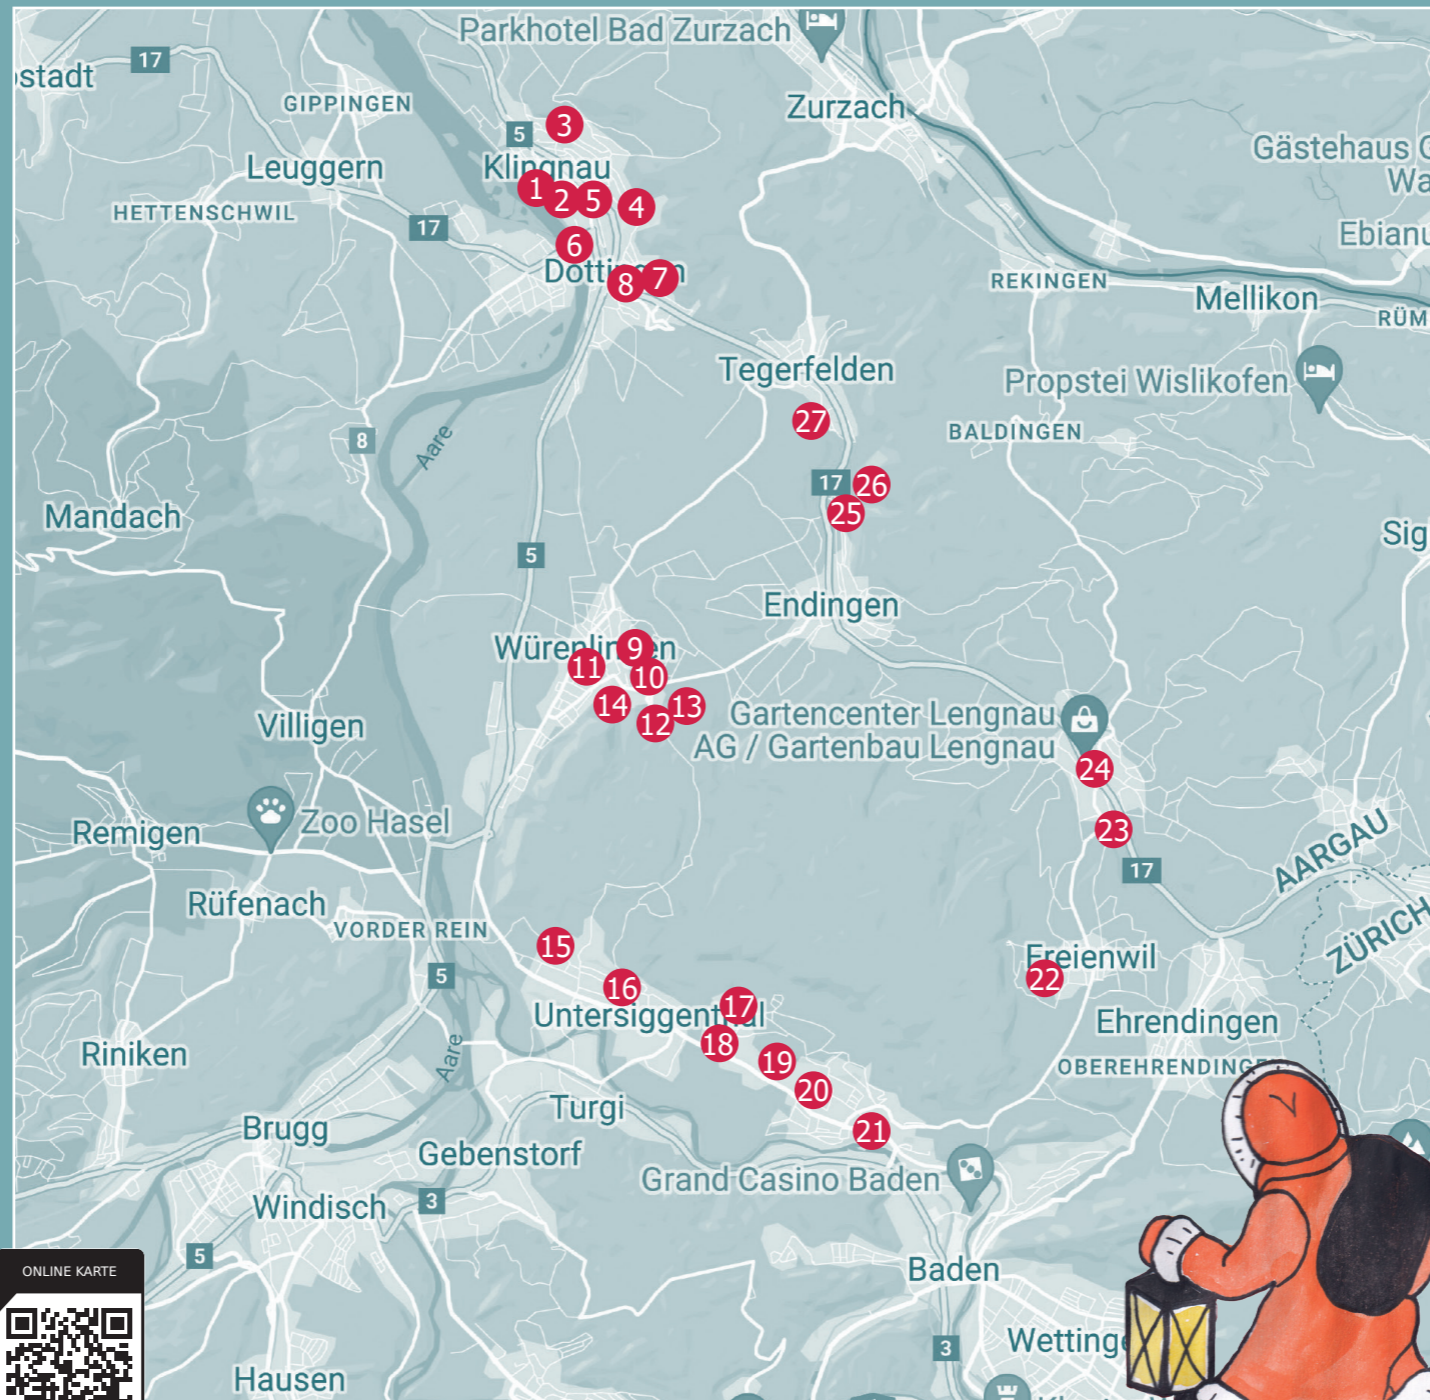

Die Stationen

1. Katholische Kirche, Altstadt Klingnau, ganze Kirche ab 9.12.
2. Kirchplatz Katholische Kirche, Altstadt Klingnau ab 1. Advent
3. Etuna Schulheim St. Johann, Steigstrasse 24, Klingnau ab 1. Advent
4. Reformiertes Kirchgemeindefhaus, Kirchweg 14, Klingnau ab 1. Advent
5. Spielgruppe Zauberchischtä, Sonnengasse 16, Klingnau ab 1. Advent
6. Pflegezentrum Aareperle, Hauptstrasse 60, Döttingen ab 1. Advent
7. Katholische Kirche, Chilbert 24, Döttingen, Altarraum ab 1. Advent
8. Katholische Kirche, Chilbert 24, Döttingen, Altarraum ab 4. Advent
9. Christkatholische Kirchgemeinde, Rennweg 7, Würenlingen ab 3. Advent
10. Erlebniswelt Buntfalter, Rennweg 8b, Würenlingen ab 1. Advent
11. Spielgruppe Wunderchnäuel, Dorfstrasse 39, Würenlingen ab 12.12.
12. Altersheim WirnaVita und Kinderkrippe Wirnakids, Baderweg 1, Würenlingen, Andachtsraum ab 1. Advent
13. Altersheim WirnaVita und Kinderkrippe Wirnakids, Baderweg 1, Würenlingen, Garten ab 1. Advent
14. Katholische Kirche, Kirchweg 10, Würenlingen ab 1. Advent

15. Katholische Kirche, Dorfstrasse 100, Untersiggenthal ab 16.12.
16. Hofladen «Wein und Gemüse Umbricht», Dorfstrasse 55, Untersiggenthal ab 22.11.
17. Katholische Kirche, Kirchweg 17, Kirchdorf ab 20.12.
18. Vis à vis Gasthaus zum Hirschen, Brühlstrasse 15, Kirchdorf ab 1. Advent
19. Seniorenzentrum Vivale, Schützenstrasse 1, Kirchdorf ab 1. Advent
20. Alterszentrum Gässliacker Haus Limmat, Gässliackerstrasse 18, Nussbaumen ab 1. Advent
21. Katholische Kirche, Fliederstrasse 4, Nussbaumen ab 16.12.
22. Kapelle, Schulstrasse 2, Freienwil ab 4. Advent
23. Katholische Kirche, Freienwilstrasse 4, Lengnau ab 4. Advent
24. Spielgruppe Lengnau, Zentrum Schmitte, Zürichstrasse 1, Lengnau ab 1. Advent
25. Katholisches Pfarreiheim, Talstrasse 75 (da sichtbar), Unterendingen ab 1. Advent
26. Katholische Kirche, Alte Surbtalstrasse 25, Unterendingen ab 24.12.
27. Reformierte Kirche, Gass 2, Tegerfelden ab 4. Advent